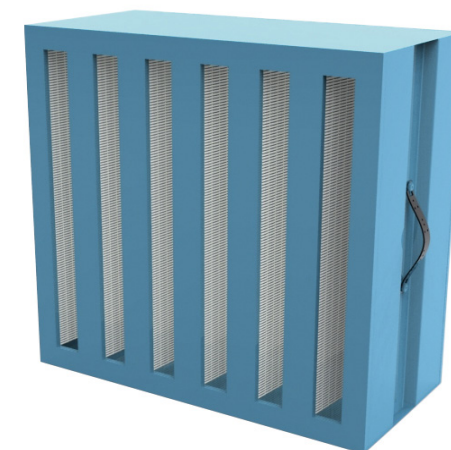

Optimisez la performance de vos extracteurs avec la gamme filtration de SEBEMEX

Ephémère

Préfiltre

Absolu HEPA

FILTRES EPHEMERES

Désignation	Dimensions	Référence
Filtre éphémère poly290 G4 média filtrant Carton de 50	390 x 390 x 20mm	DE7POLY290390
Filtre éphémère poly290 G4 média filtrant Paquet de 228	620 x 610 x 20mm	DE7POLY290620
Filtre éphémère poly290 G4 média filtrant paquet de 216	900 x 600 x 20 mm	DE71202528

FILTRES G4

Désignation	Dimensions	Référence
Préfiltre G4 pour 500 m ³ h carton de 40	285 X 285 X 45 mm	DE7G428528545
Préfiltre G4 pour 2000 m ³ h Carton de 10	372 X 372 X 97 mm	DE7G437237297
Préfiltre G4 pour 2000m ³ h Carton de 7	448 X 448 X 97 mm	DE7G444844897
Préfiltre G4 pour 5000 m ³ h Carton de 10	595 X 595 X 47 mm	DE7G459559547
Préfiltre G4 pour 5000 m ³ h carton de 5	592 X 592 X 95 mm	DE7G459259295
Préfiltre G4 pour 10000 m ³ h Carton de 18	900 X 596 X 45 mm	DE7G490060045
Préfiltre G4 pour 10000 m ³ h Carton de 6	900 X 600 X 95 mm	DE7G490060095